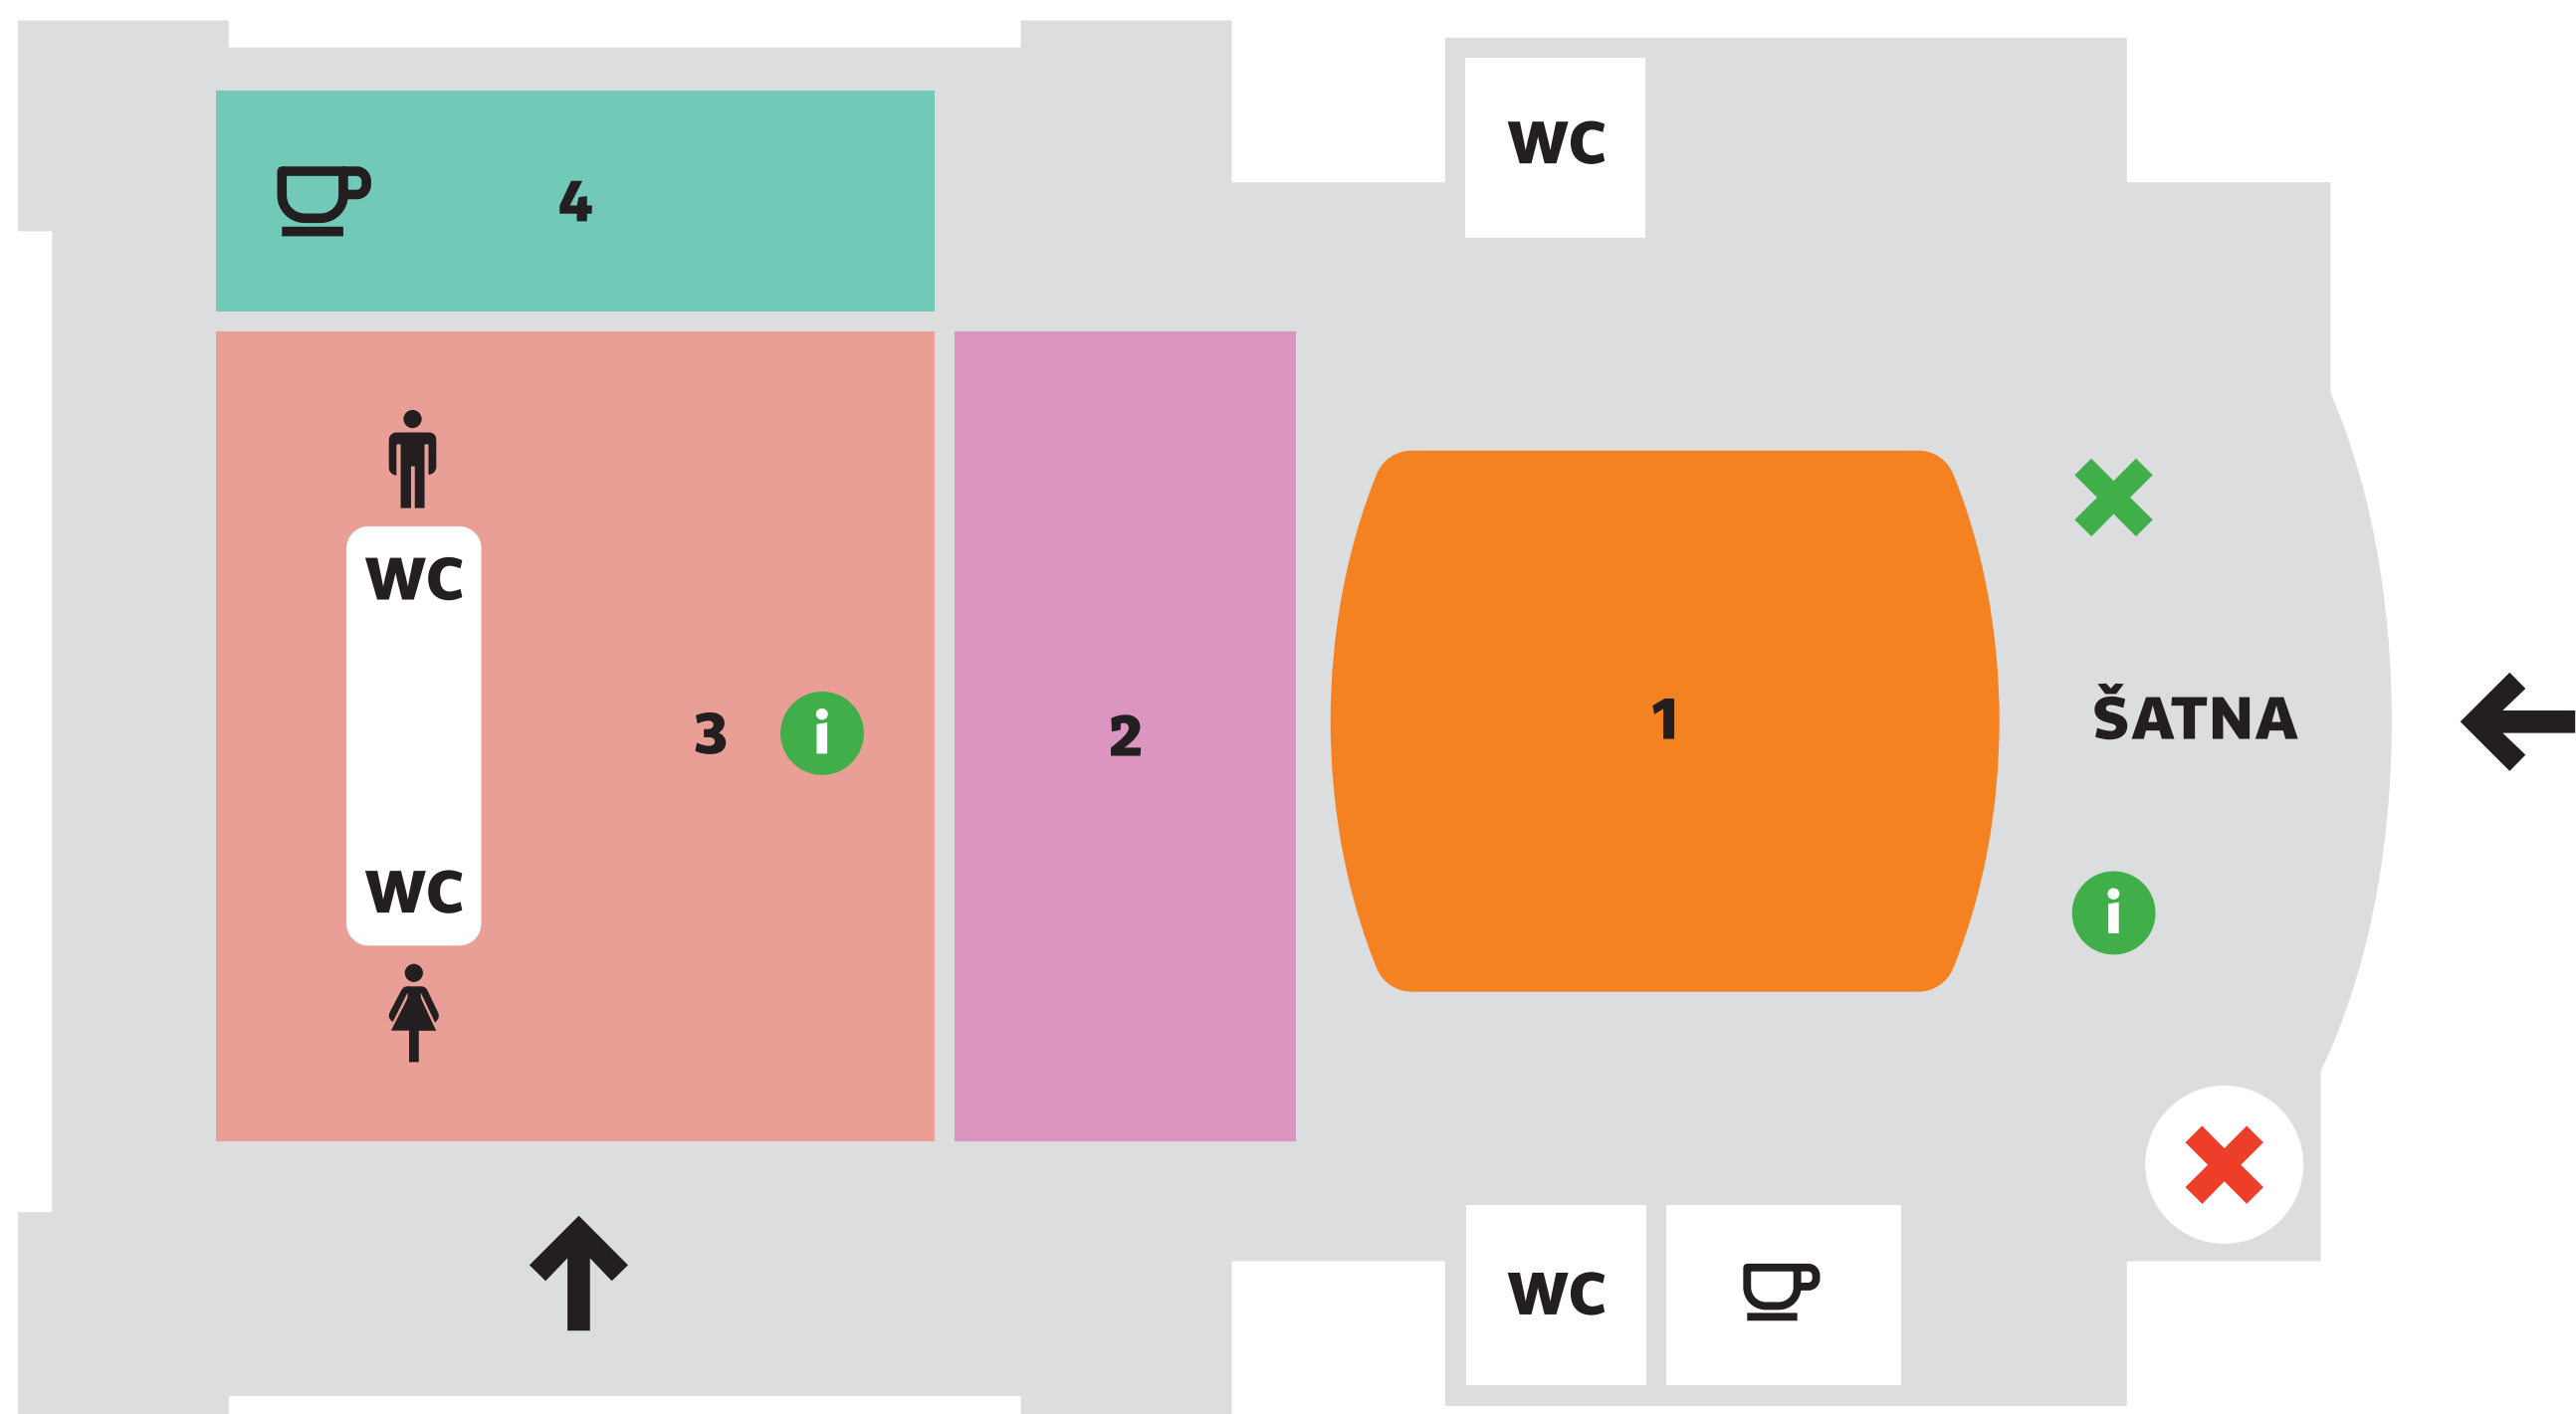

PŘÍZEMÍ

- ① Dvořákova síň ② Sukova síň ③ Dvorana ④ Cafe Rudolfinum ☕ Občerstvení
- ✗ Začátek prohlídek budovy ⓘ Informace a registrace
- ✗ Začátek prohlídky houslařské dílny a dětských workshopů

1. PATRO

- ① Foyer ② Galerie Rudolfinum (schodiště od řeky)