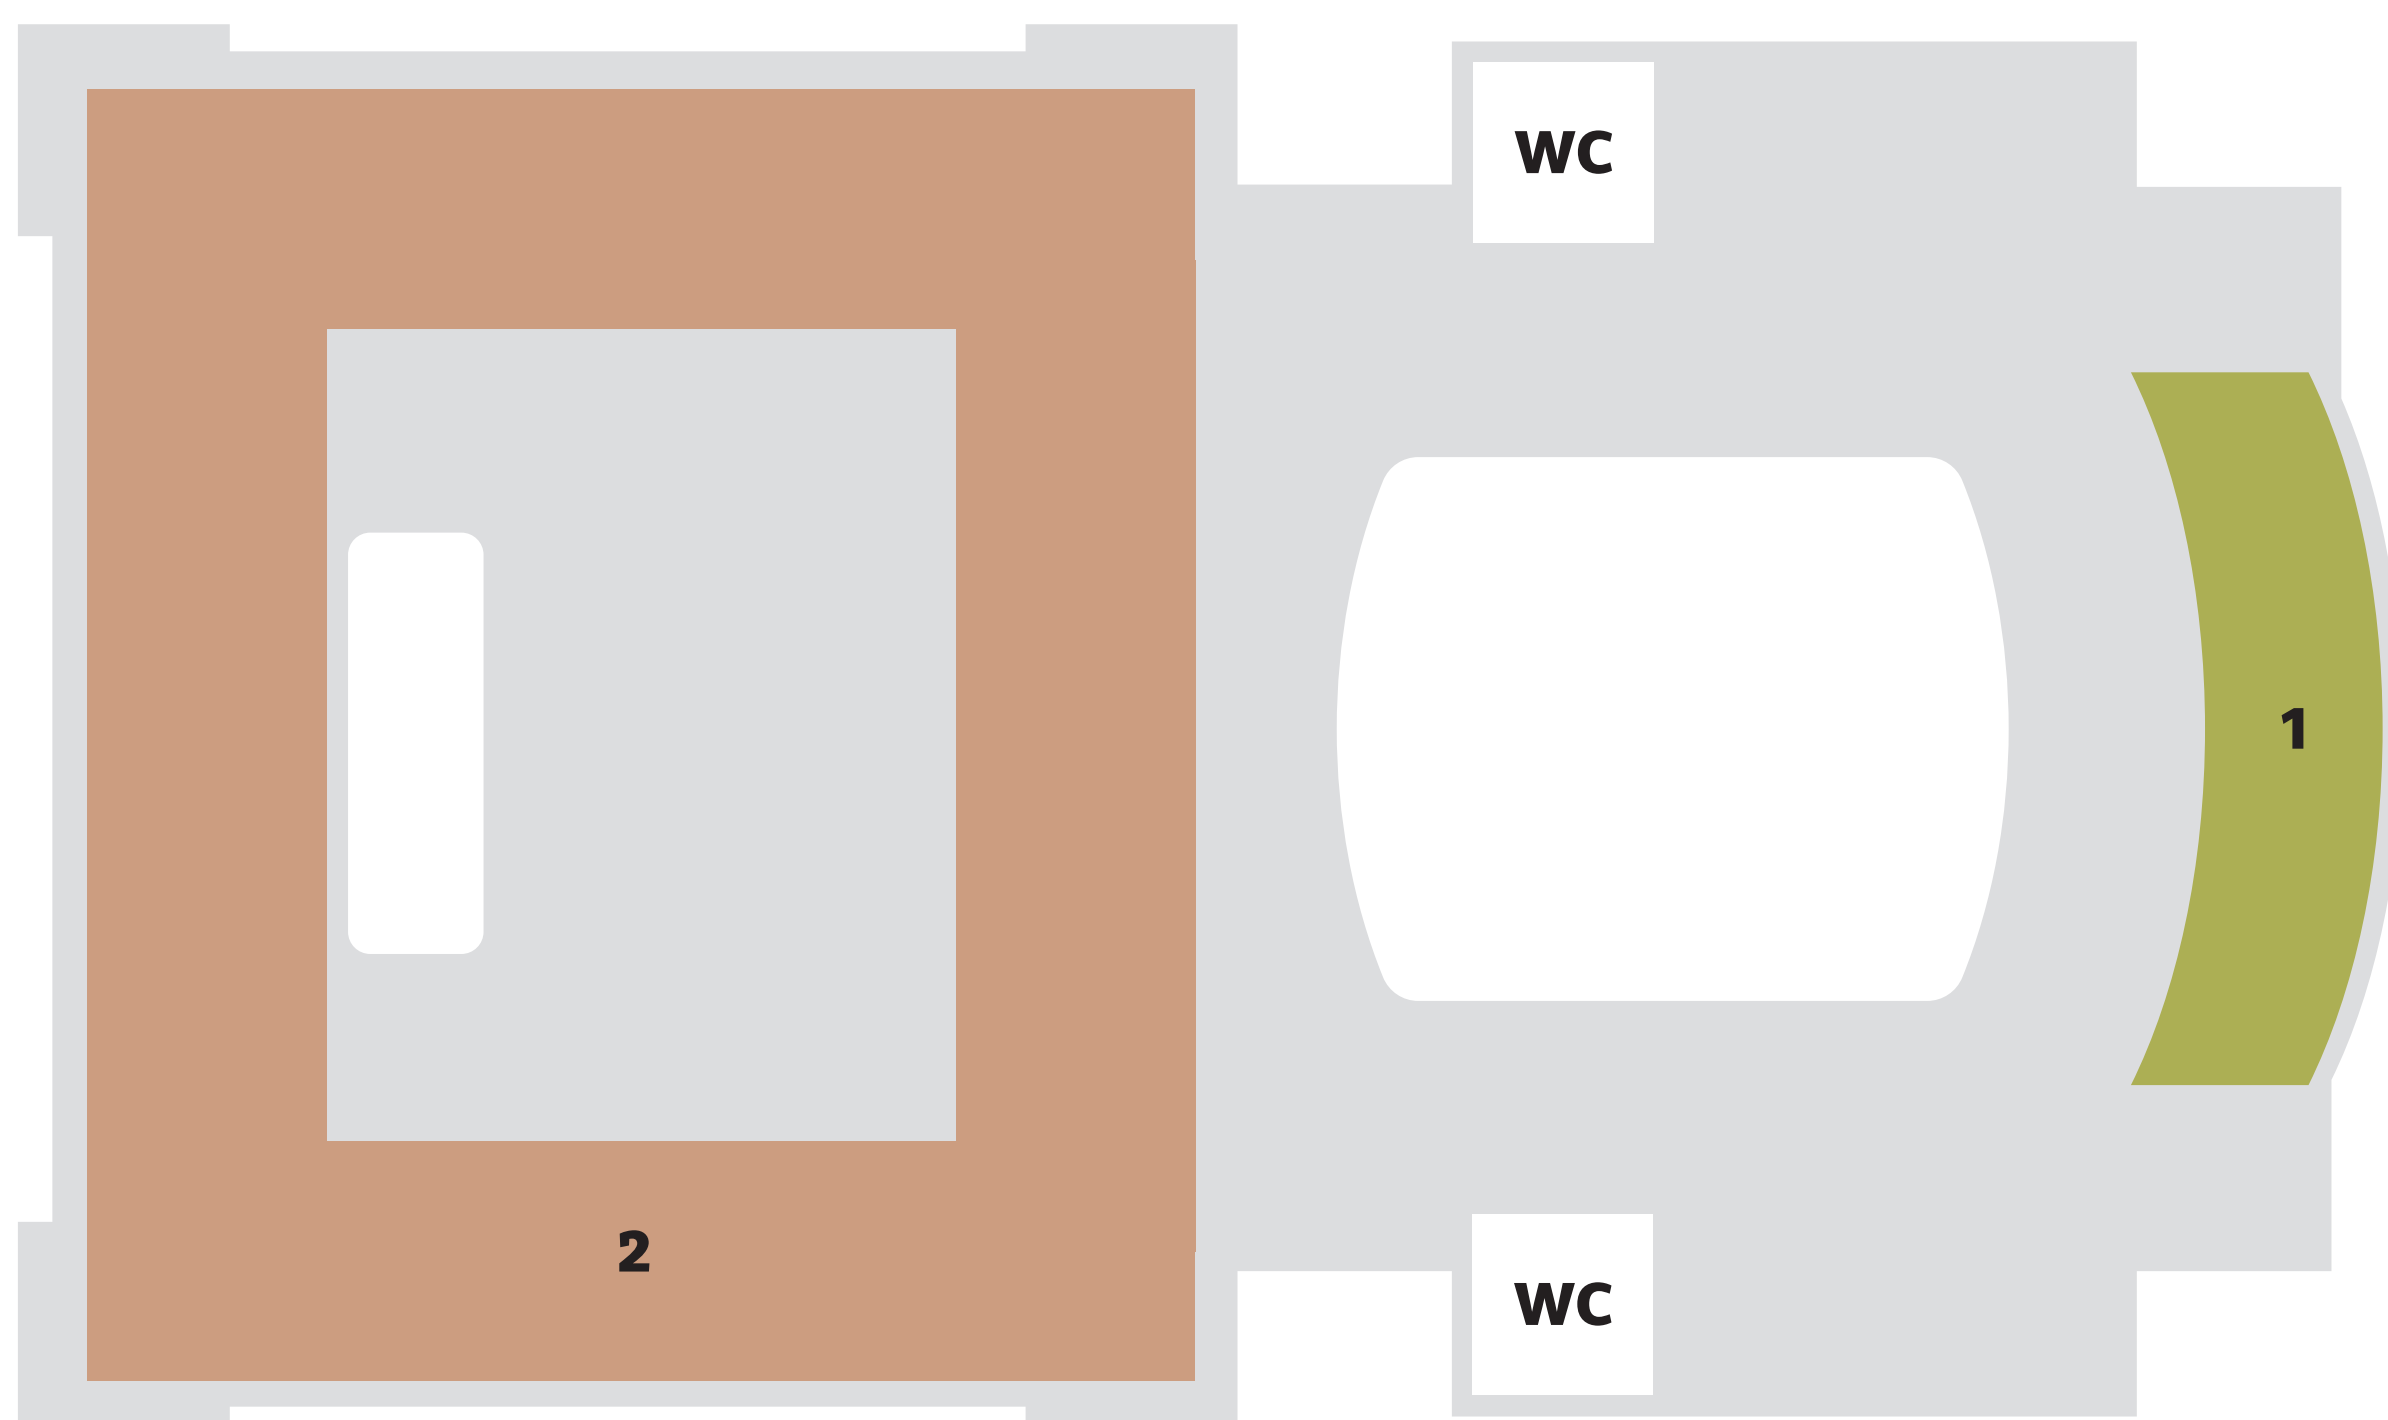

PŘÍZEMÍ

- ① Dvořákova síň ② Sukova síň ③ Dvorana ④ Cafe Rudolfinum ☕ Občerstvení
- ✗ Začátek prohlídek budovy ⓘ Informace a registrace
- ✗ Začátek prohlídky houslařské dílny a dětských workshopů

1. PATRO

- ① Foyer ② Galerie Rudolfinum (schodiště od řeky)